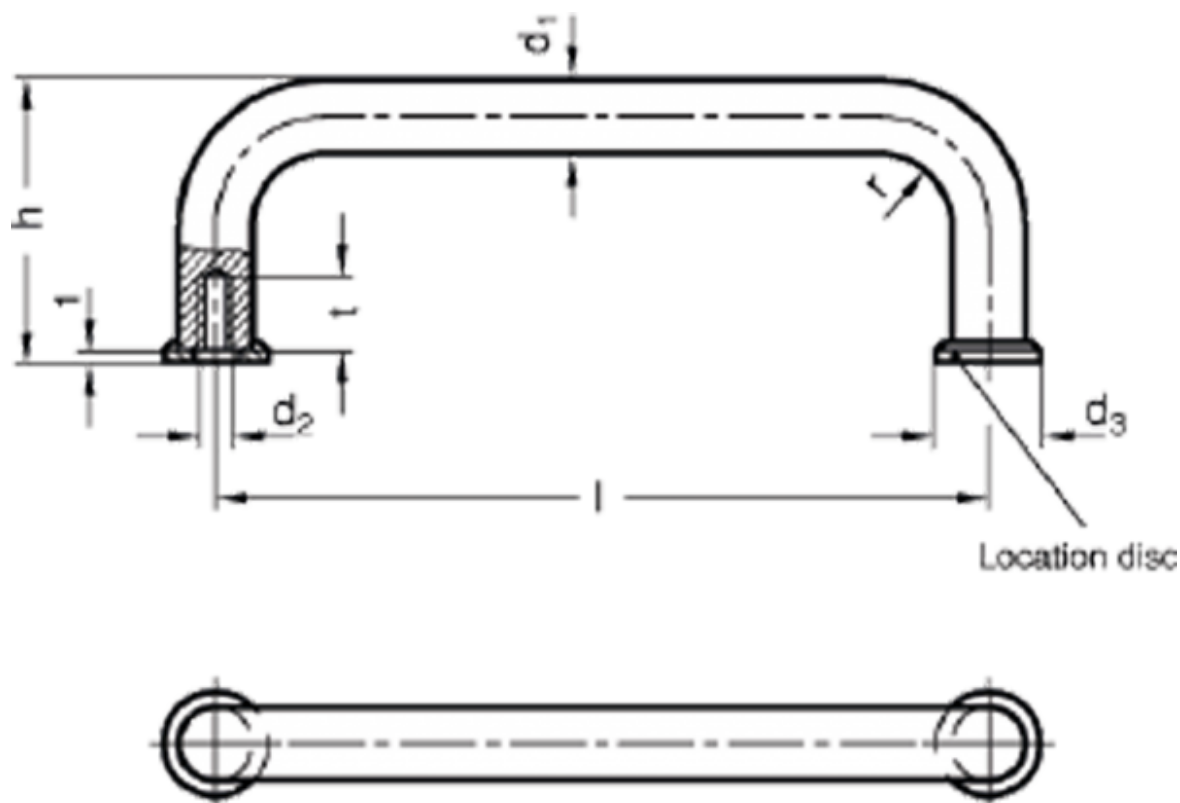

Varenummer: 20425AL12250SW

Beskrivelse: E+G Bøjlegreb GN 425-AL-12-250-SW

Mål

$d_1 = 12$

$d_2 = M6$

$d_3 =$

$h = 51$

$l = 250$

$r = 14$

$t = 12$